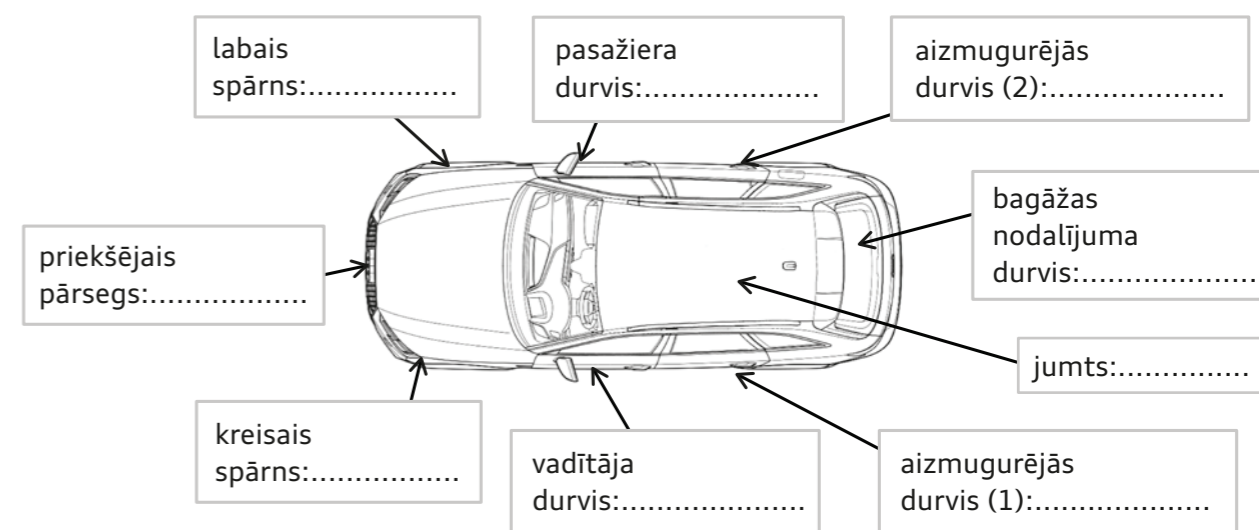

Nobraukums (km)

Servisa centra vadītājs (vārds, uzvārds un paraksts)

Audi Approved
:plus

Noslēguma pārbaude

- ☐ Navigācijas sistēma/telefons atiestatīts
- ☐ Lietošanas instrukcijas, radio kods un reģistrējamo komponentu dokumentācija ir pieejama
- ☐ Kļūdu žurnāls ir nolasīts un izdzēsts
- ☐ Nav neizpildītu ražotāja servisa / atsaukuma akciju

Speciāls aprīkojums

- ☐ Sēdekļu apsilde darbojas
- ☐ Signalizācijas sistēma darbojas
- ☐ Stikla jumts darbojas
- ☐ Autonomā apsilde darbojas
- ☐ Riepu spiediena kontroles sistēma darbojas
- ☐ Novietošanas palīdzības sistēmas darbojas
- ☐ Sēdekļu ventilācija darbojas
- ☐ Elektriskās bagāžas nodalījuma durvīs darbojas
- ☐ Adaptīvās gaismas darbojas
- ☐ Komforta atslēga darbojas
- ☐ Adaptīvā pneimatiskā piekare darbojas
- ☐ Sēdekļu atmiņa darbojas
- ☐ Mobilā telefona Bluetooth pieslēgšana darbojas
- ☐ Audi Music saskarne darbojas
- ☐ Adaptīvā ātruma uzturēšanas sistēma darbojas
- ☐ Audi joslas maiņas palīgsistēma (Side Assist) darbojas
- ☐ Audi joslas uzturēšanas palīgsistēma (Lane Assist) darbojas
- ☐ Elektriskā spoguļu regulēšana darbojas
- ☐ Kabrio pārsegs darbojas
- ☐ Borta dators darbojas
- ☐ Daudzfunkciju stūre darbojas
- ☐ Navigācijas sistēma darbojas
- ☐ Priekšējo lukturu tīrīšana darbojas
- ☐ Krāsas pārklājuma biezuma mērījums

Šai automašīnai tika pārbaudīti visi šī saraksta punkti.

Pārbaudi veikušais mehāniķis (vārds, uzvārds un paraksts)

*) Kalpošanas laika un vecuma izraisīts nolietojums un nodilums netiek uzskatīts par bojājumu; redzes laukā nav bojājumu